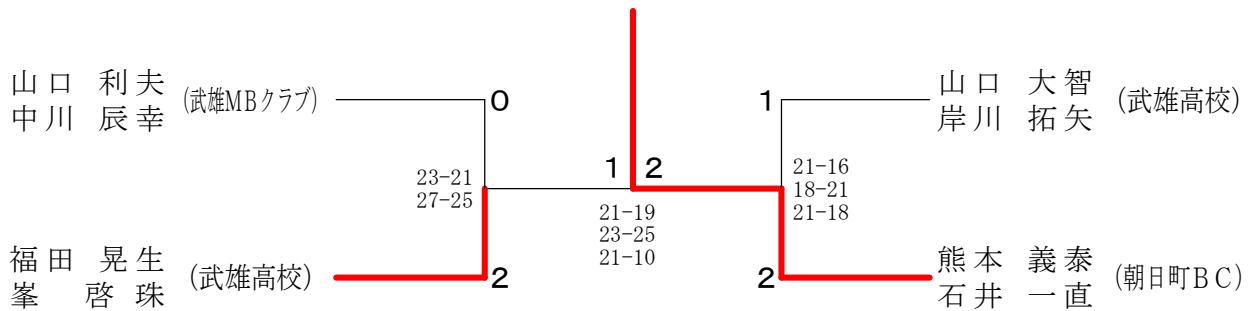

一般の部ダブルス男子D 決勝トーナメント