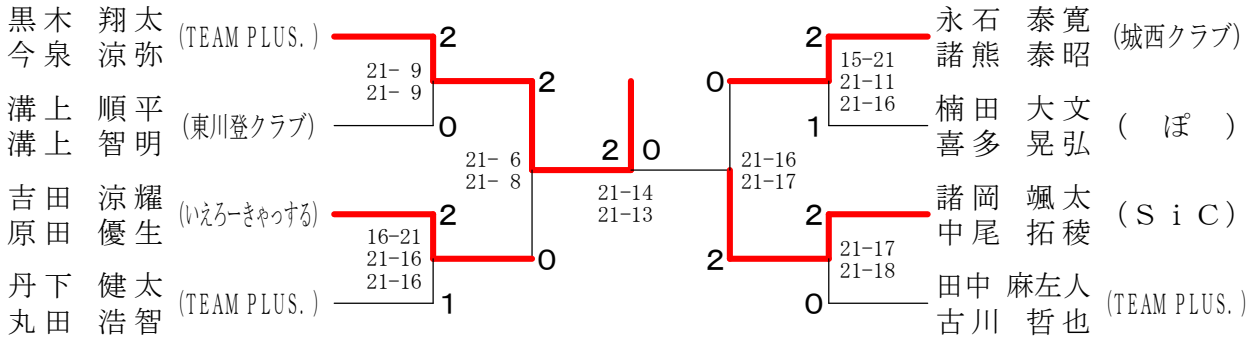

一般の部ダブルス男子A 決勝トーナメント

一般の部ダブルス男子B A ブロツク	百原 武田	草安 津田	諸谷 岡口	田中 中野	勝 敗	順位
百武 航一郎 (武雄高校) 原田 幹太		× 15-21 21-19 20-22	× 18-21 16-21	○ 21-6 22-24 21-18	M 1-2 G 3-5 P 154-152	3
草津 純平 (朝日町BC) 安田 風海土	○ 21-15 19-21 22-20		× 14-21 19-21	○ 21-11 21-14	M 2-1 G 4-3 P 137-123	2
諸岡 和儀 (T M) 谷口 啓介	○ 21-18 21-16	○ 21-14 21-19		○ 21-2 21-6	M 3-0 G 6-0 P 126-75	1
田中 聖那 (武雄高校) 中野 太志朗	× 6-21 24-22 18-21	× 11-21 14-21	× 2-21 6-21		M 0-3 G 1-6 P 81-148	4

一般の部ダブルス男子B B ブロツク	光武 成田	平山 川崎	森木 瀬尾	勝 敗	順位
光武 泰利 (武雄高校) 成田 依央		× 16-21 12-21	× 7-21 11-21	M 0-2 G 0-4 P 46-84	3
平川 貴満 (たまちゃんず) 山崎 武彦	○ 21-16 21-12		× 19-21 14-21	M 1-1 G 2-2 P 75-70	2
森木 淳史 (Laughs) 瀬尾 優文	○ 21-7 21-11	○ 21-19 21-14		M 2-0 G 4-0 P 84-51	1

一般の部ダブルス男子B C ブロツク	山植 本松	高本 吉川	古川 田中	勝 敗	順位
山本 健人 (武雄高校) 植松 丈登		○ 16-21 21-16 21-12	× 14-21 12-21	M 1-1 G 2-3 P 84-91	2
高本 照英 (武雄高校) 吉川 洋望	× 21-16 16-21 12-21		× 7-21 12-21	M 0-2 G 1-4 P 68-100	3
古川 浩平 (山内オールスターズ) 田中 健助	○ 21-14 21-12	○ 21-7 21-12		M 2-0 G 4-0 P 84-45	1