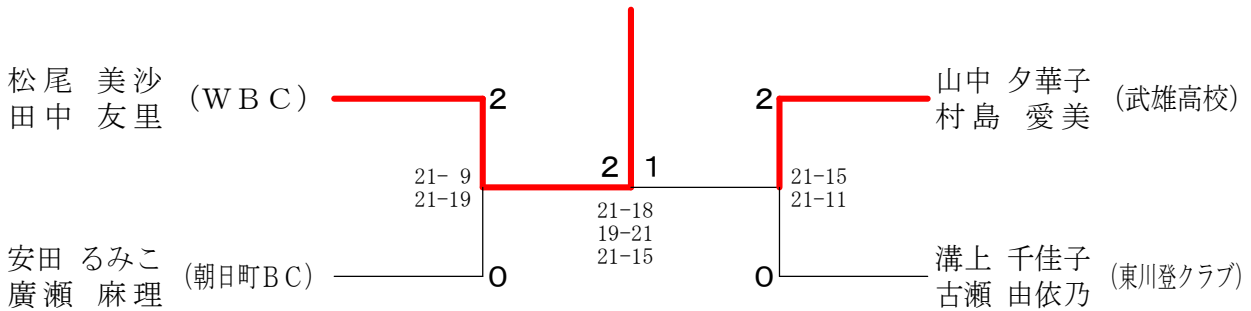

一般の部ダブルス女子C B ブ ロ ッ ク	岩 杉	田 光	溝 古	上 瀬	安 廣	田 瀬	杉 松	光 尾	勝 敗	順 位
岩田 梨央 (武雄高校) 杉光 美風			×	×	×	○			M 1-2 G 3-5 P 121-154	3
溝上 千佳子 (東川登クラブ) 古瀬 由依乃	○				○	○			M 3-0 G 6-1 P 135-90	1
安田 るみこ (朝日町BC) 廣瀬 麻理	○		×			○			M 2-1 G 5-3 P 151-130	2
杉光 幸子 (武雄MBクラブ) 松尾 照代	×	×	×	×	×				M 0-3 G 1-6 P 110-143	4

一般の部ダブルス女子C 決勝トーナメント

一般の部ダブルス女子D	川 小	内 森	峰 前	松 田	古 太	川 田	平 宮	石 本	諸 江	岡 頭	勝 敗	順 位
川内 李紗 (嬉野高校) 小森 愛華			○	○	○	○		×			M 3-1 G 6-3 P 156-160	2
峰松 京子 (朝日町BC) 前田 幸恵	×			×	○	○		×			M 1-3 G 4-6 P 164-192	4
古川 京子 (武雄MBクラブ) 太田 由美子	×	○				○		×			M 2-2 G 4-5 P 153-162	3
平石 紗詩 (嬉野高校) 宮本 奈美	×	×	×	×	×			×			M 0-4 G 0-8 P 116-168	5
諸岡 博子 (朝日町BC) 江頭 伊都子	○	○	○	○	○	○					M 4-0 G 8-0 P 168-75	1