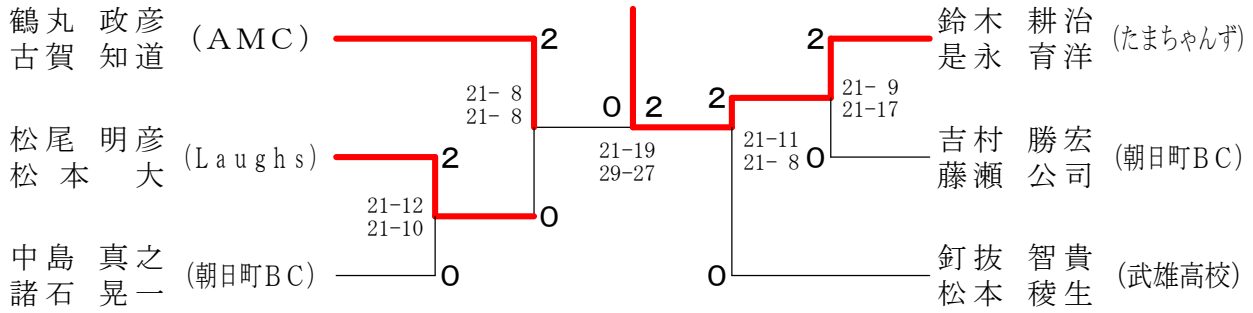

一般の部ダブルス男子C 決勝トーナメント