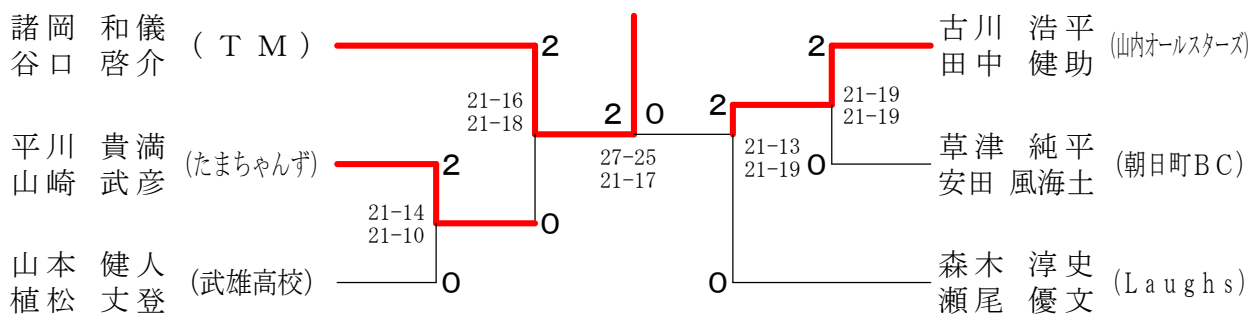

一般の部ダブルス男子B 決勝トーナメント

一般の部ダブルス男子C A ブ ロ ッ ク	森 林	成 三	平 原	鶴 古	丸 賀	吉 藤	村 瀬	勝 敗	順 位
森 拓哉 (武雄高校) 林 優吾		×	×	×	×	×		M 0-3 G 0-6 P 55-126	4
成平 耕ニ (トラック野郎) 三原 祥正	○ 21- 7 21-10		×	×	×	×		M 1-2 G 2-4 P 105-101	3
鶴丸 政彦 (A M C) 古賀 知道	○ 21- 6 21- 9	○ 21-18 21-10		○ 21-16 18-21 21- 4				M 3-0 G 6-1 P 144-84	1
吉村 勝宏 (朝日町BC) 藤瀬 公司	○ 21-11 21-12	○ 21-19 21-16	×	×	×			M 2-1 G 5-2 P 125-118	2

一般の部ダブルス男子C B ブ ロ ッ ク	釘 松	抜 本	松 尾	田 中	織 中	勝 敗	順 位
釘抜 智貴 (武雄高校) 松本 稜生			○ 15-21 21-19 21-14	○ 21-15 21-15		M 2-0 G 4-1 P 99-84	1
松尾 明彦 (Laughs) 松本 大	×			○ 21-12 21- 5		M 1-1 G 3-2 P 96-74	2
田中 春充 (武雄高校) 織田 悠叶	×	×	×			M 0-2 G 0-4 P 47-84	3

一般の部ダブルス男子C C ブ ロ ッ ク	緒 片	方 渕	中 諸	島 石	鈴 是	木 永	勝 敗	順 位
緒方 栄範 (武雄高校) 片渕 倖輝			×	×	×	×	M 0-2 G 0-4 P 28-84	3
中島 真之 (朝日町BC) 諸石 晃一	○ 21-11 21- 6			×	×	×	M 1-1 G 2-2 P 49-59	2
鈴木 耕治 (たまちゃんず) 是永 育洋	○ 21- 5 21- 6	○ 21- 4 21- 3					M 2-0 G 4-0 P 84-18	1